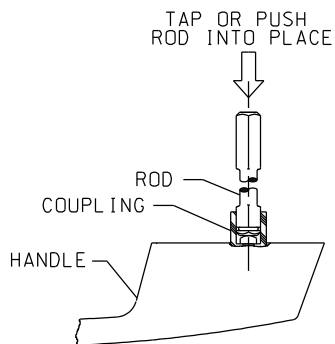

1229C SafeGuard® Cylinder Locking Handle

Part Number: 11229C00024/25

Step 1

Step 4

Step 2

Step 5

Step 3

Step 6

1229C SafeGuard® Cylinder Locking Handle

Part Number: 11229C00028/29

Step 1

Step 4

Step 2

Step 5

Step 3

Step 6