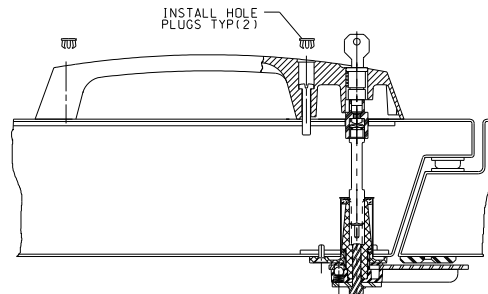

1229C SafeGuard® Cylinder Locking Handle

Part Number: 11229C00024/25

Step 1

Step 4

Step 2

Step 5

Step 3

Step 6

1229C SafeGuard® Cylinder Locking Handle

Part Number: 11229C00028/29

Step 1

Step 4

Step 2

Step 5

Step 3

Step 6