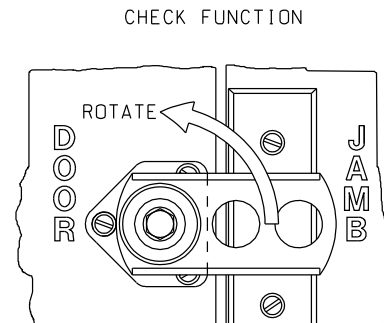

1229C SafeGuard® Cylinder Locking Handle

Part Number: 11229C00024/25

Step 1

Step 4

Step 2

Step 5

Step 3

Step 6

1229C SafeGuard® Cylinder Locking Handle

Part Number: 11229C00028/29

Step 1

Step 4

Step 2

Step 5

Step 3

Step 6