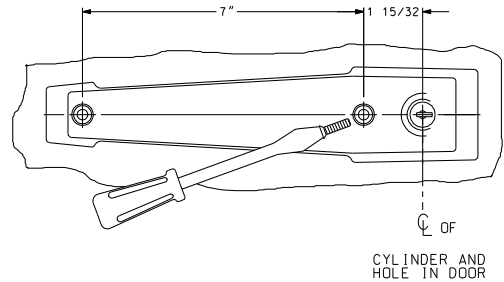

1229C SafeGuard® Cylinder Locking Handle

Part Number: 11229C00024/25

Step 1

Step 4

Step 2

Step 5

Step 3

Step 6

1229C SafeGuard® Cylinder Locking Handle

Part Number: 11229C00028/29

Step 1

Step 4

Step 2

Step 5

Step 3

Step 6