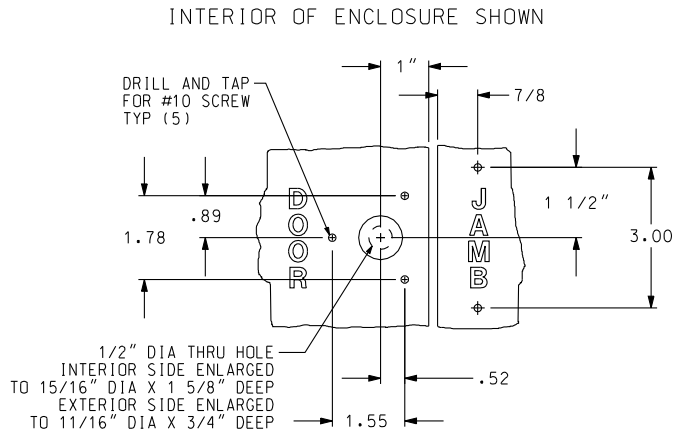

1229C SafeGuard® Cylinder Locking Handle

Part Number: 11229C00024/25

Step 1

Step 4

Step 2

Step 5

Step 3

Step 6

1229C SafeGuard® Cylinder Locking Handle

Part Number: 11229C00028/29

Step 1

Step 4

Step 2

Step 5

Step 3

Step 6