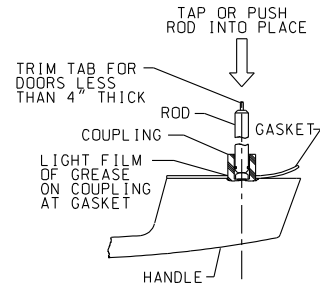

1229C SafeGuard® Cylinder Locking Handle

Part Number: 11229C00024/25

Step 1

Step 4

Step 2

Step 5

Step 3

Step 6

1229C SafeGuard® Cylinder Locking Handle

Part Number: 11229C00028/29

Step 1

Step 4

Step 2

Step 5

Step 3

Step 6