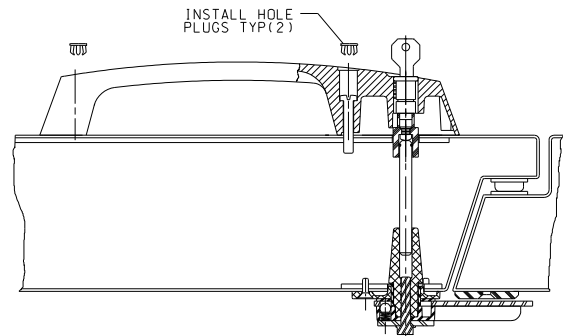

1229C SafeGuard® Cylinder Locking Handle

Part Number: 11229C00024/25

Step 1

Step 4

Step 2

Step 5

Step 3

Step 6

1229C SafeGuard® Cylinder Locking Handle

Part Number: 11229C00028/29

Step 1

Step 4

Step 2

Step 5

Step 3

Step 6