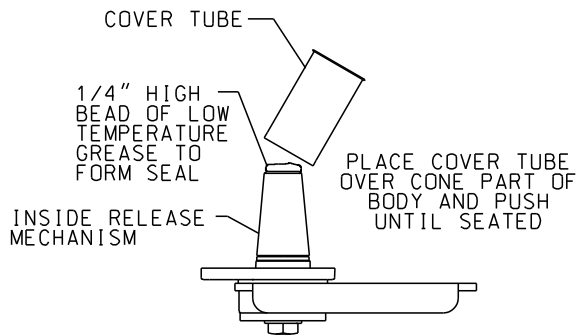

1229C SafeGuard® Cylinder Locking Handle

Part Number: 11229C00024/25

Step 1

Step 4

Step 2

Step 5

Step 3

Step 6

1229C SafeGuard® Cylinder Locking Handle

Part Number: 11229C00028/29

Step 1

Step 4

Step 2

Step 5

Step 3

Step 6