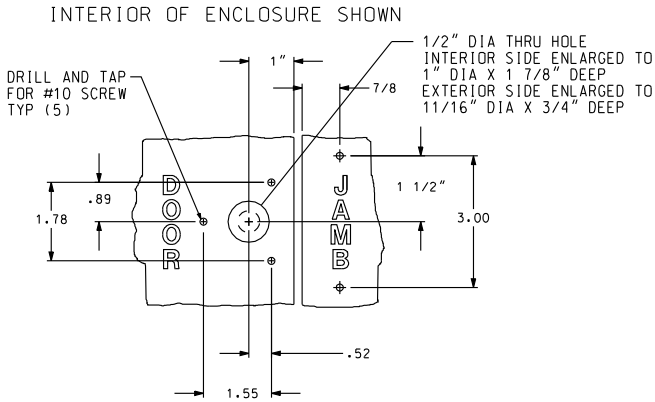

1229C SafeGuard® Cylinder Locking Handle

Part Number: 11229C00024/25

Step 1

Step 4

Step 2

Step 5

Step 3

Step 6

1229C SafeGuard® Cylinder Locking Handle

Part Number: 11229C00028/29

Step 1

Step 4

Step 2

Step 5

Step 3

Step 6