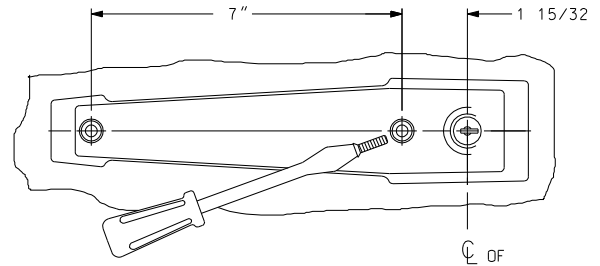

1229C SafeGuard® Cylinder Locking Handle

Part Number: 11229C00024/25

Step 1

Step 4

Step 2

Step 5

Step 3

Step 6

1229C SafeGuard® Cylinder Locking Handle

Part Number: 11229C00028/29

Step 1

Step 4

Step 2

Step 5

Step 3

Step 6